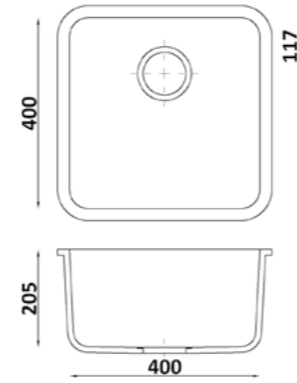

model **JK104**

model **JK301**