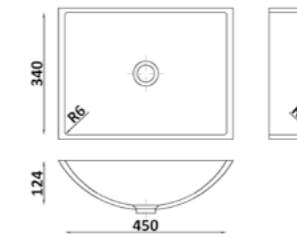

model **UD500**